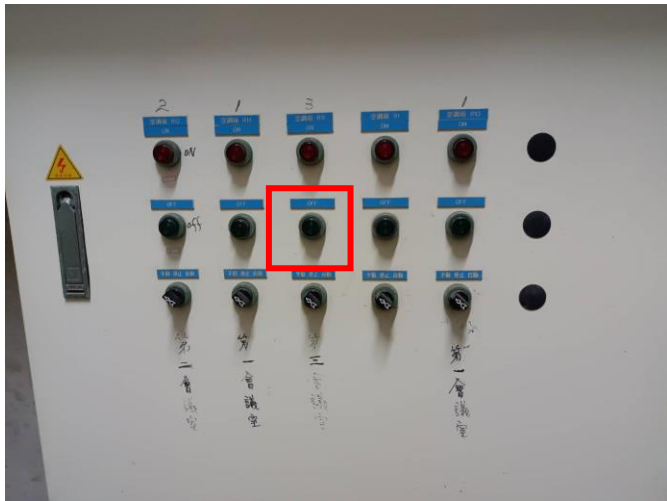

【SB903 會議室】冷氣開關步驟

開啟步驟：

從女廁旁邊的紅色門，推門進去

滅火器旁邊的開關「開燈」

左邊算來第 3 排，按「ON」

【SB903 會議室】冷氣開關步驟

關閉：

從女廁旁邊的紅色門，推門進去

左邊算來第 3 排，按「OFF」

滅火器旁邊的開關「關燈」