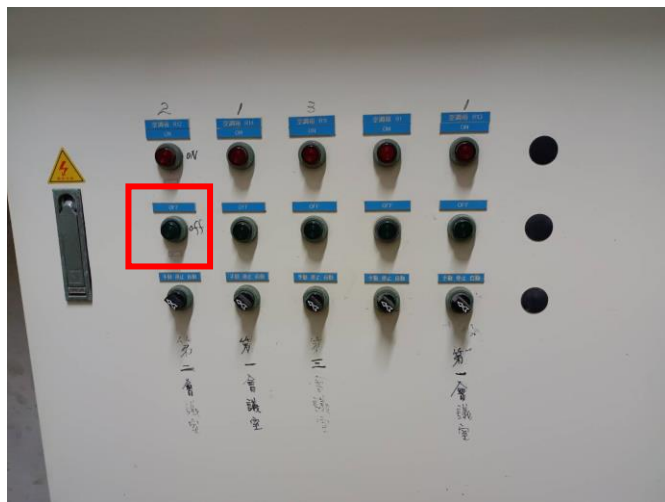

【SB902 會議室】冷氣開關步驟

開啟步驟：

從女廁旁邊的紅色門，推門進去

滅火器旁邊的開關「開燈」

左邊算來第 1 排，按「ON」

【SB902 會議室】冷氣開關步驟

關閉：

從女廁旁邊的紅色門，推門進去

左邊算來第 1 排，按「OFF」

滅火器旁邊的開關「關燈」