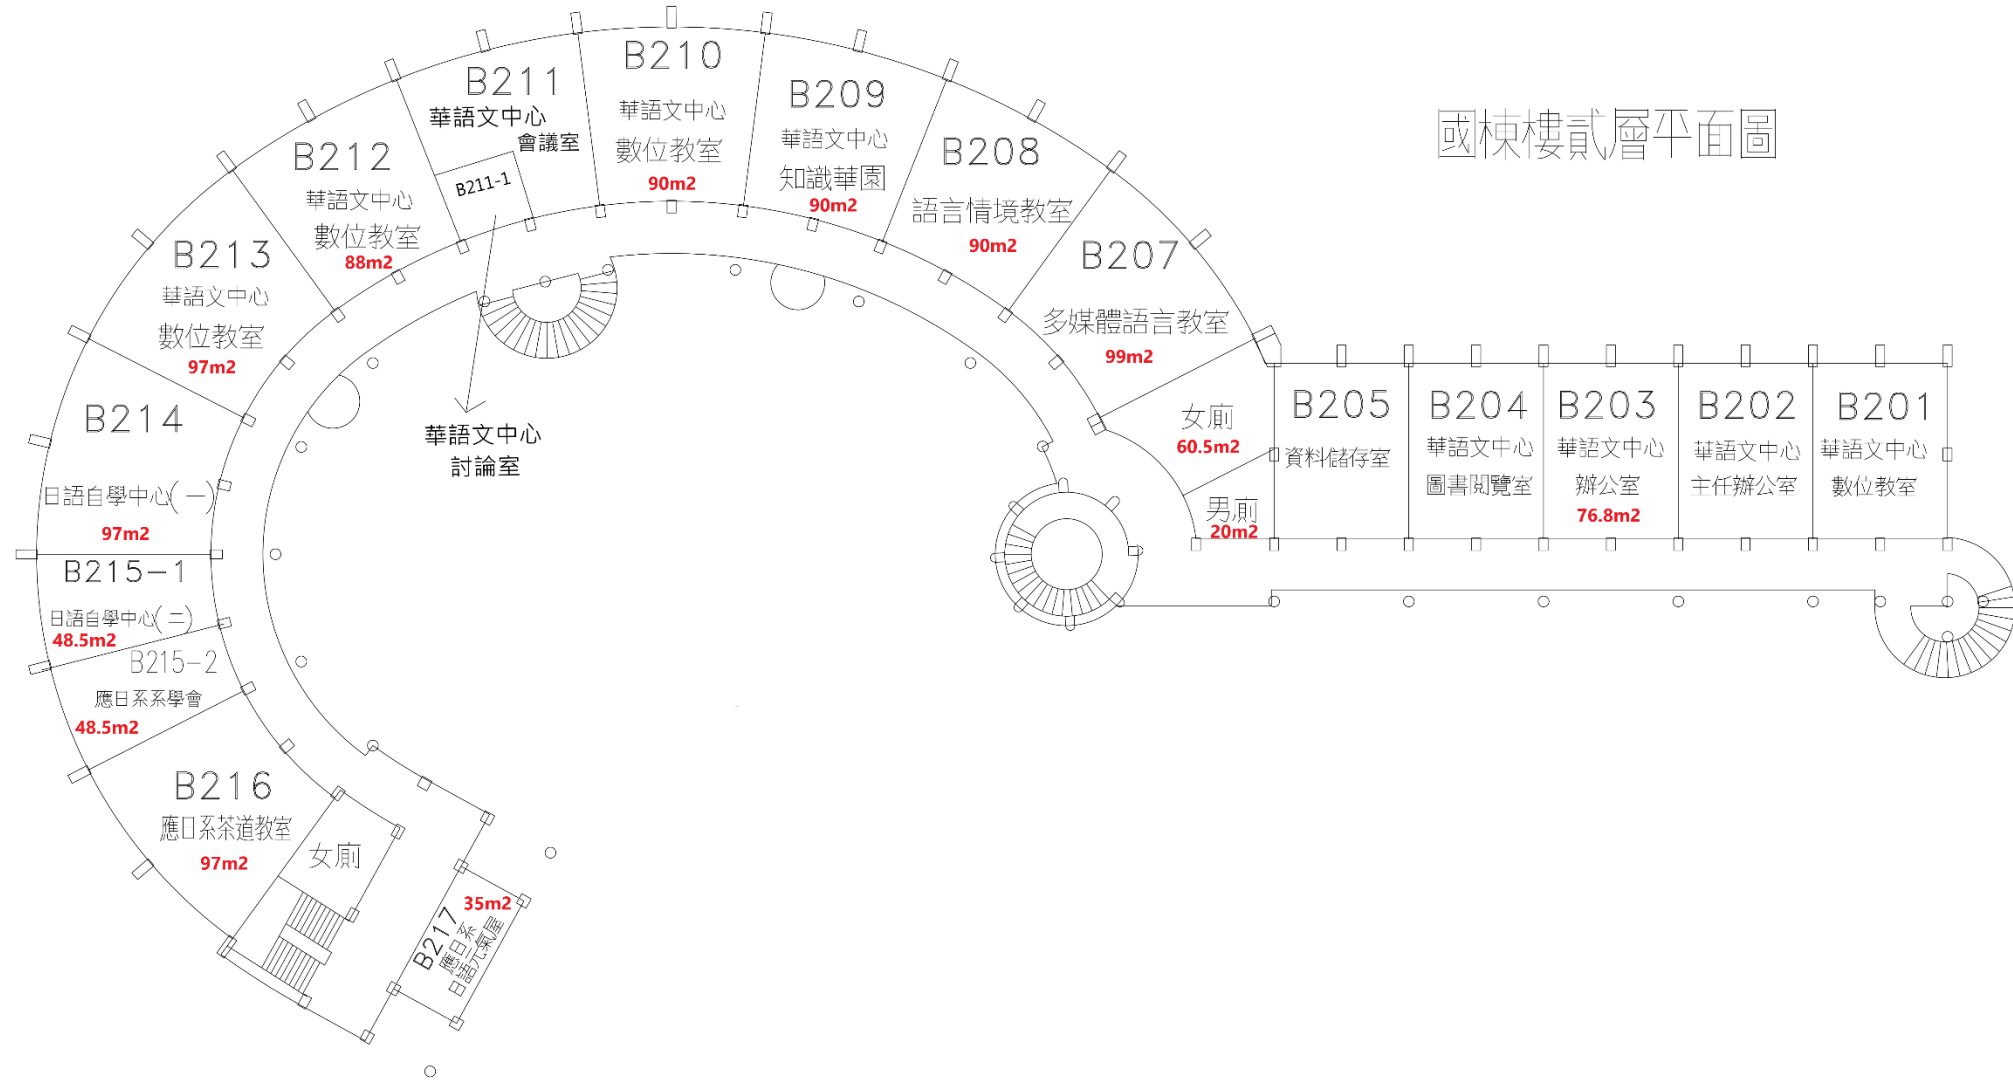

國棟樓地下壹層平面圖

# 國棟樓壹層平面圖

國棟樓貳層平面圖

國棟樓參層平面圖

國棟樓肆層平面圖

國棟樓伍層平面圖