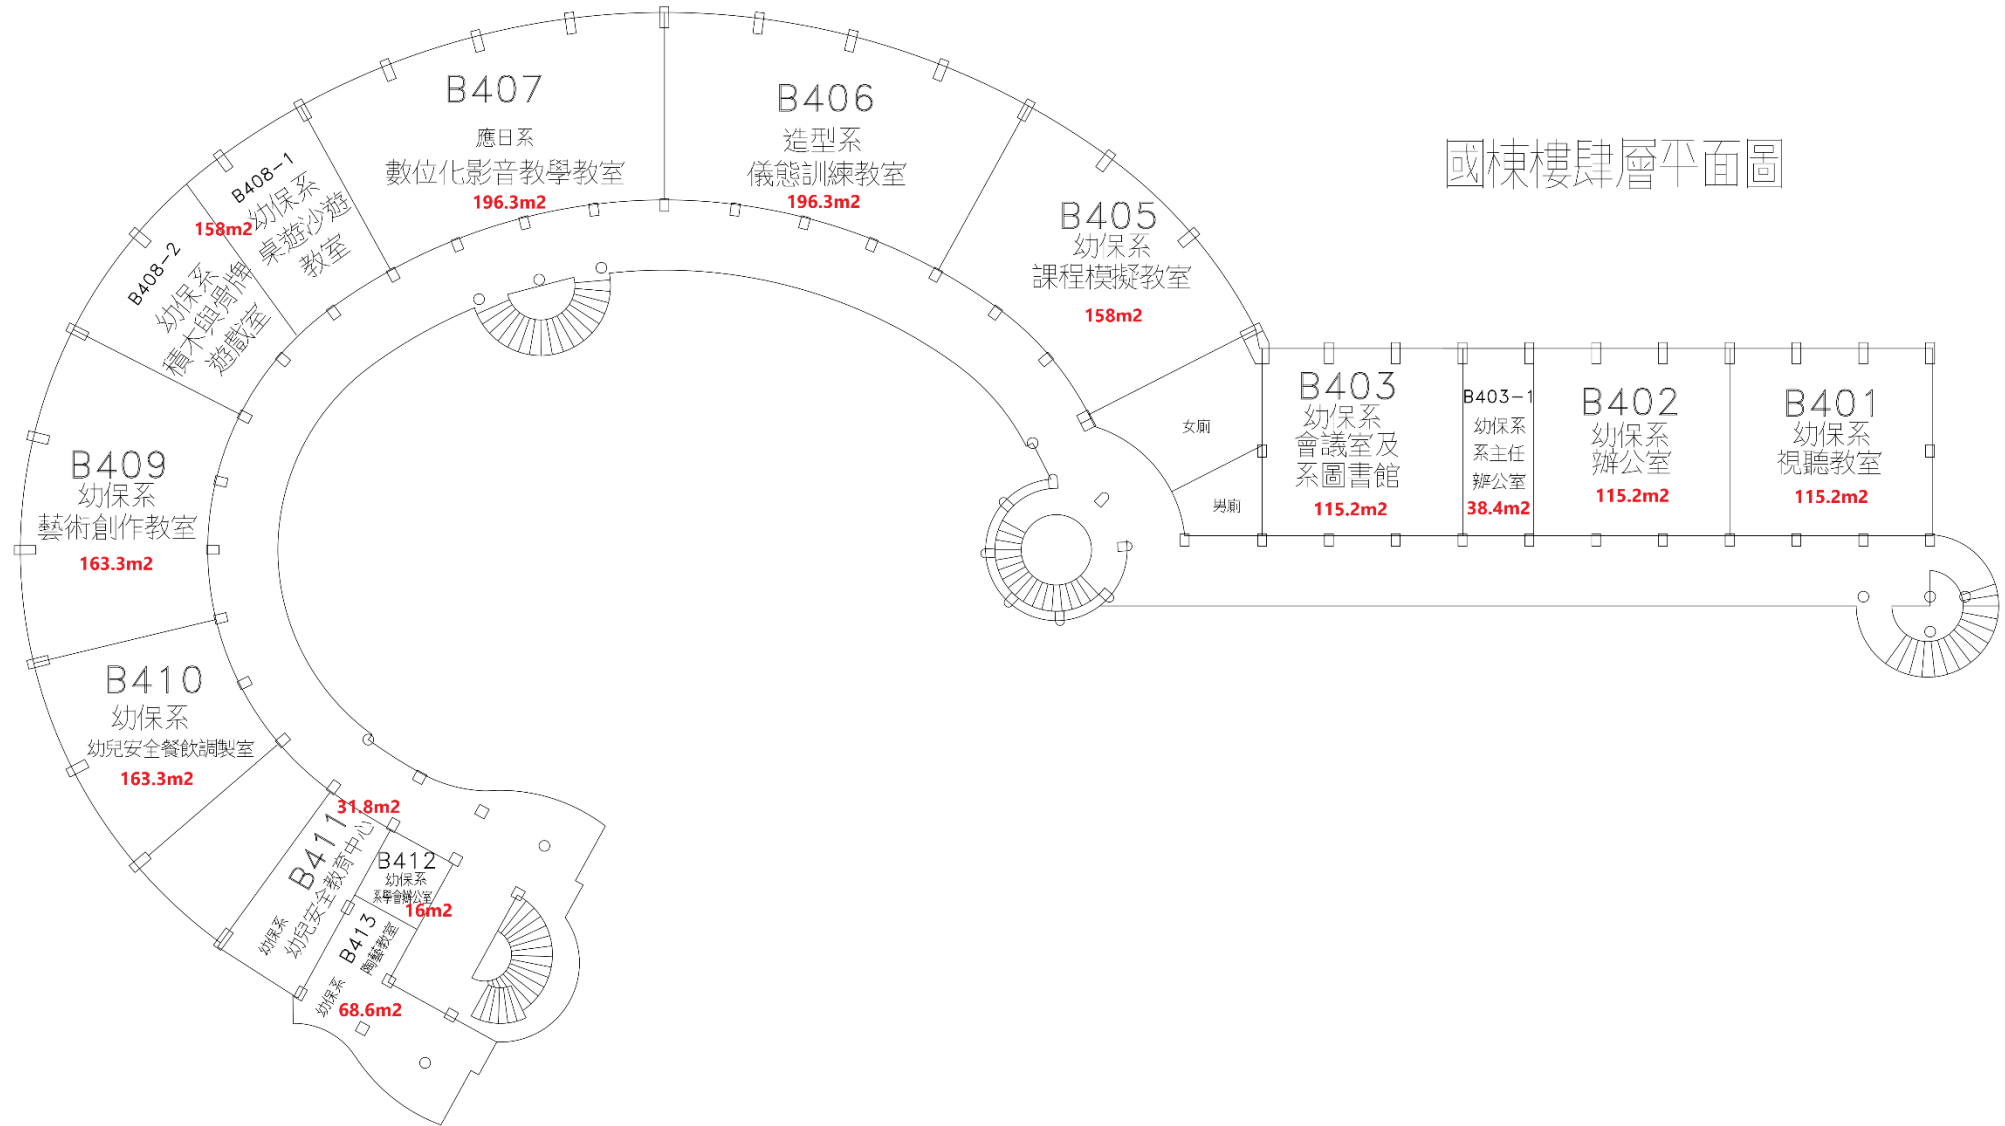

國棟樓地下壹層平面圖

# 國棟樓壹層平面圖

國棟樓貳層平面圖

國棟樓參層平面圖

國棟樓肆層平面圖

國棟樓伍層平面圖