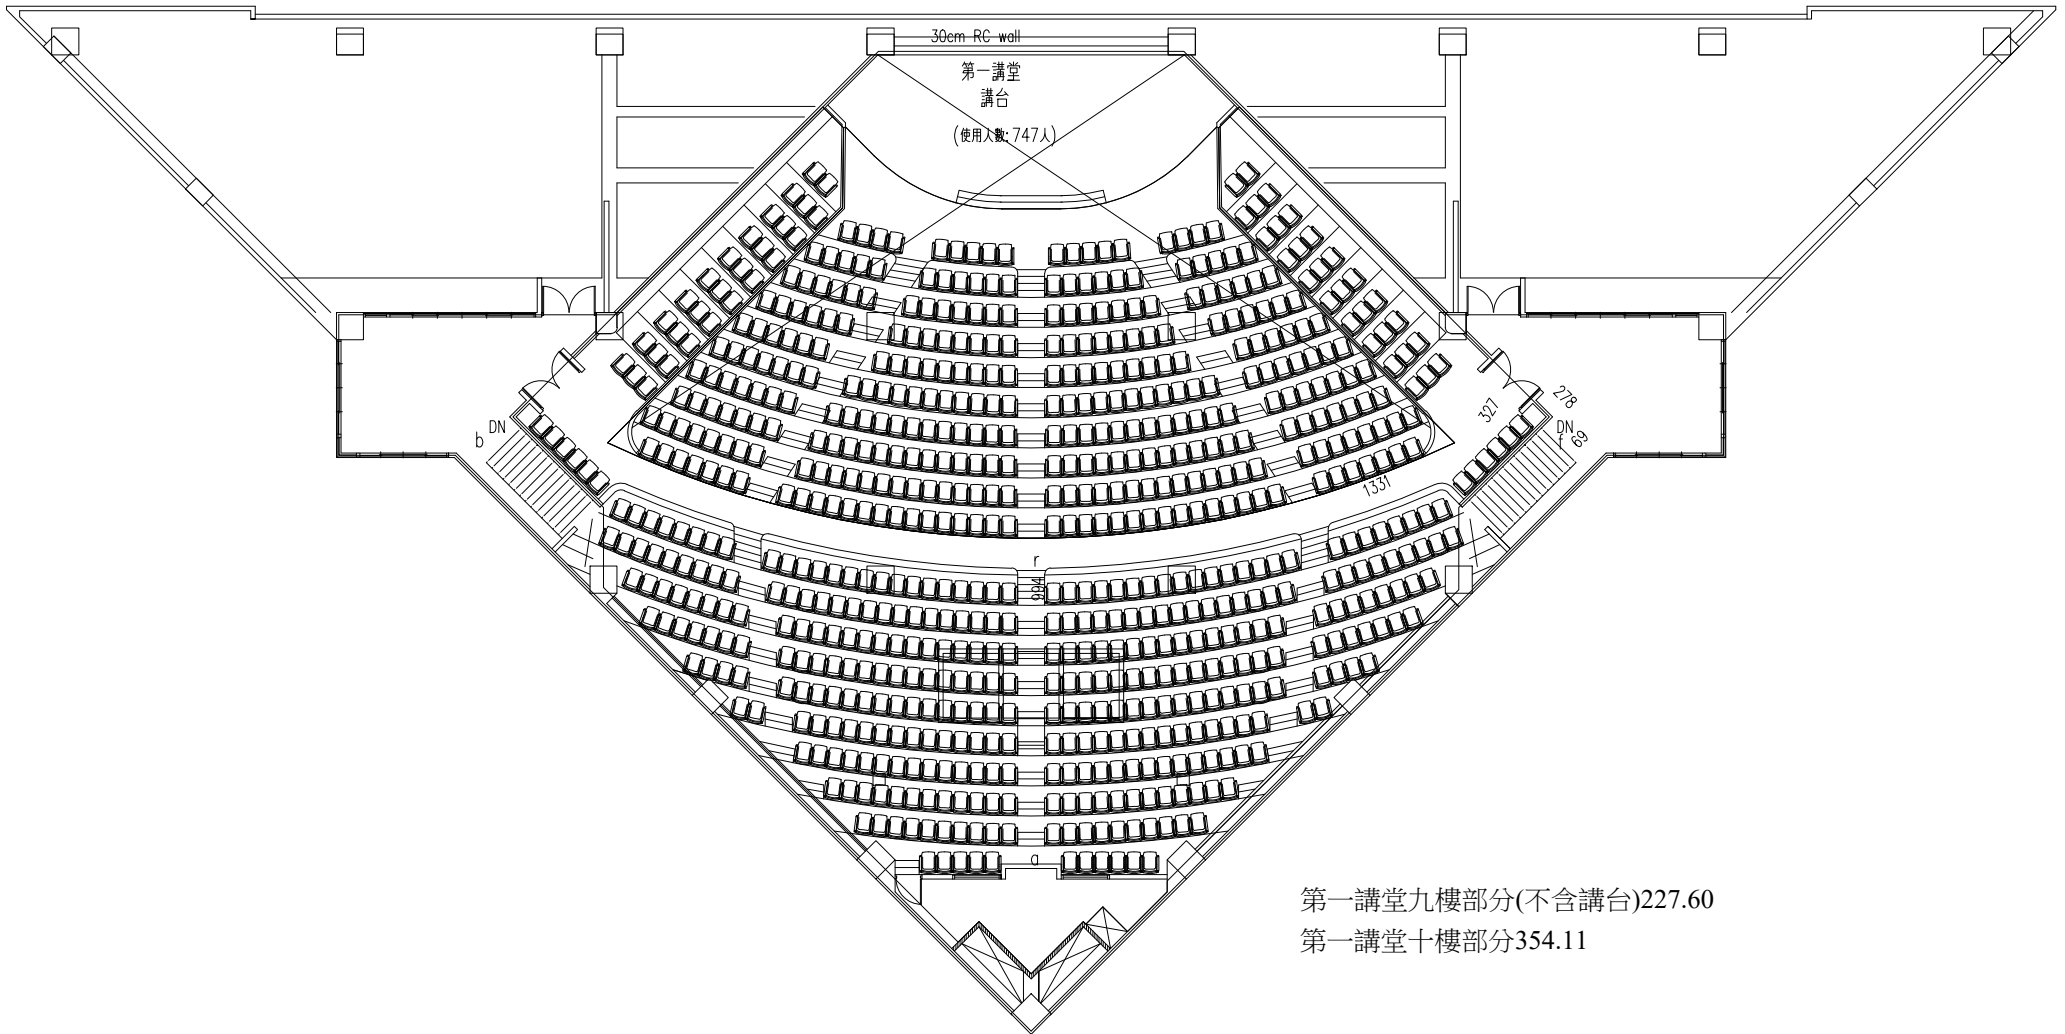

視聽室

辦公室

圖書整理區

影印區

UP

DN

電氣室

空調機房

生有樓捌層平面圖

生有樓玖層平面圖

第一講堂九樓部分(不含講台)227.60

第一講堂十樓部分354.11